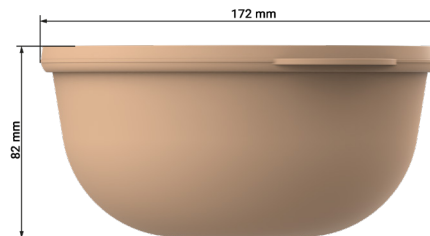

01929 Menübox „ToGo“ XL, 3-teilig
Füllvolumen Unterteil: **0,9l**

Schluss mit Einweg-ToGo-Verpackungen!

01834 Pizzabox „ToGo“

01964 Schüssel „ToGo“
Füllvolumen: **1,0 l**

01965 Schüssel „ToGo“
Füllvolumen: **2,2 l**