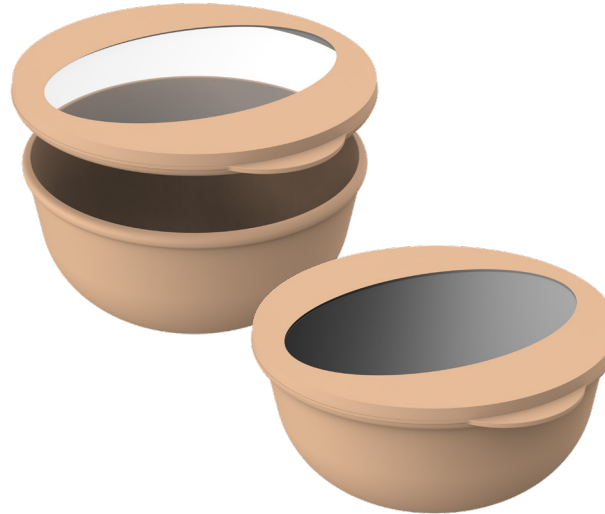

01743 Menübox „ToGo“ large
Füllvolumen Unterteil:
1,2l

01744 Burgerbox „ToGo“
Füllvolumen Unterteil:
0,7l

Schluss mit Einweg-ToGo-Verpackungen!

01928 Menübox „ToGo“ XL, ohne Trennsteg
Füllvolumen Unterteil: **1,5l**

01929 Menübox „ToGo“ XL, 3-teilig
Füllvolumen Unterteil: **0,9l**

Schluss mit Einweg-ToGo-Verpackungen!

01834 Pizzabox „ToGo“

01964 Schüssel „ToGo“
Füllvolumen: **1,0 l**

01965 Schüssel „ToGo“
Füllvolumen: **2,2 l**