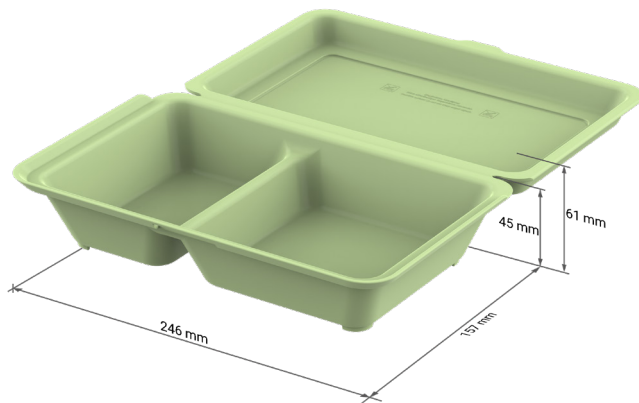

Veredelung individuell nach deinen Wünschen.

Unsere Boxen lassen sich per Lasergravur ganz nach deinen Wünschen gestalten. Die Veredelung ist natürlich unbedenklich für die Lebensmittel und die Funktion der Box.

Für den Kühlschrank geeignet.

Die Portion war zu groß? Mit unseren elastoREuse Boxen kein Problem. In ihnen lassen sich deine Gerichte leicht im Kühlschrank aufbewahren.

Mikrowellentauglich.

Dein Essen ist nicht mehr so heiß wie du es gerne hättest? Mit unseren elastoREuse Boxen ist das Aufwärmen deiner Gerichte in der Mikrowelle kein Problem.

Spülmaschinengeeignet.

Unsere Boxen sind für die Spülmaschine geeignet und können dort gereinigt und immer wieder verwendet werden.

Schluss mit Einweg-ToGo-Verpackungen!

01724 Menübox „ToGo“ medium
Füllvolumen Unterteil:
0,8l

01743 Menübox „ToGo“ large
Füllvolumen Unterteil:
1,2l

01744 Burgerbox „ToGo“
Füllvolumen Unterteil:
0,7l

Schluss mit Einweg-ToGo-Verpackungen!

01928 Menübox „ToGo“ XL, ohne Trennsteg
Füllvolumen Unterteil: **1,5l**