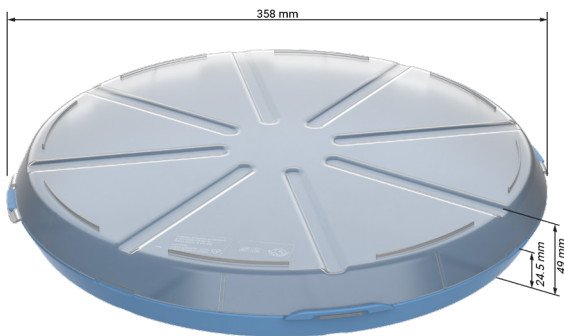

01834 Pizzabox „ToGo“