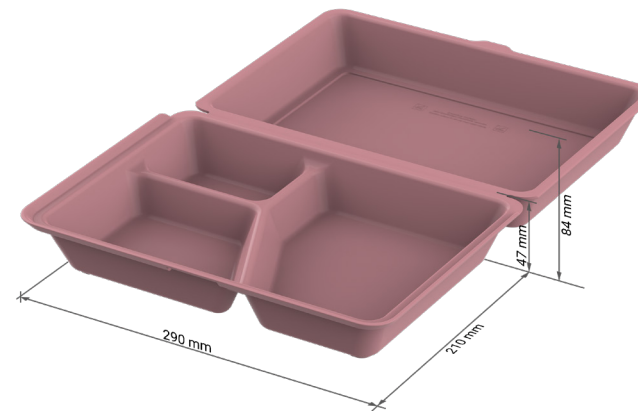

01743 Menübox „ToGo“ large
Füllvolumen Unterteil:
1,2l

01744 Burgerbox „ToGo“
Füllvolumen Unterteil:
0,7l

Schluss mit Einweg-ToGo-Verpackungen!

01928 Menübox „ToGo“ XL, ohne Trennsteg
Füllvolumen Unterteil: **1,5l**

01929 Menübox „ToGo“ XL, 3-teilig
Füllvolumen Unterteil: **0,9l**

Schluss mit Einweg-ToGo-Verpackungen!

01834 Pizzabox „ToGo“

01964 Schüssel „ToGo“
Füllvolumen: **1,0 l**

01965 Schüssel „ToGo“
Füllvolumen: **2,2 l**