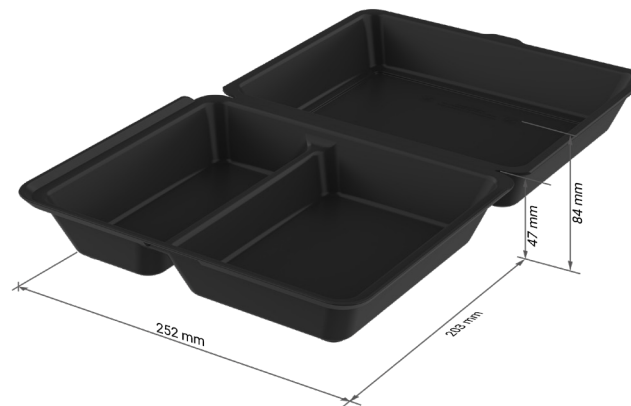

Für den Kühlschrank geeignet.

Die Portion war zu groß? Mit unseren elastoREuse Boxen kein Problem. In ihnen lassen sich deine Gerichte leicht im Kühlschrank aufbewahren.

Mikrowellentauglich.

Dein Essen ist nicht mehr so heiß wie du es gerne hättest? Mit unseren elastoREuse Boxen ist das Aufwärmen deiner Gerichte in der Mikrowelle kein Problem.

Spülmaschinengeeignet.

Unsere Boxen sind für die Spülmaschine geeignet und können dort gereinigt und immer wieder verwendet werden.

Schluss mit Einweg-ToGo-Verpackungen!

01724 Menübox „ToGo“ medium
Füllvolumen Unterteil:
0,8l

01743 Menübox „ToGo“ large
Füllvolumen Unterteil:
1,2l

01744 Burgerbox „ToGo“
Füllvolumen Unterteil:
0,7l

Schluss mit Einweg-ToGo-Verpackungen!

01928 Menübox „ToGo“ XL, ohne Trennsteg
Füllvolumen Unterteil: **1,5l**

01929 Menübox „ToGo“ XL, 3-teilig
Füllvolumen Unterteil: **0,9l**

Schluss mit Einweg-ToGo-Verpackungen!

01834 Pizzabox „ToGo“

01964 Schüssel „ToGo“
Füllvolumen: **1,0 l**

01965 Schüssel „ToGo“
Füllvolumen: **2,2 l**