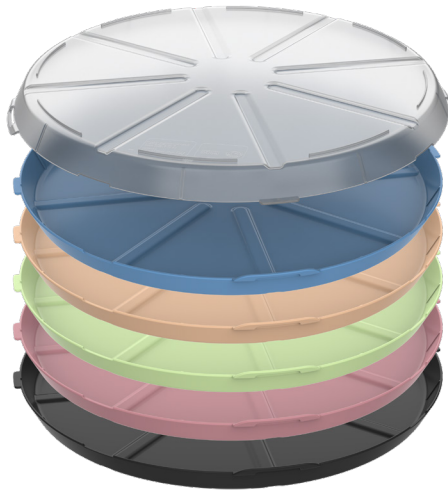

Schluss mit Einweg-ToGo-Verpackungen!

Nachhaltige Produktion | Made in Germany/Sulzbach-Rosenberg.

Unsere elastoREuse Boxen bestehen aus Polypropylen (PP) und werden bei uns am Standort in Sulzbach-Rosenberg gefertigt. Sie sind zu 100% recycelbar und natürlich BPA frei.

01743 Menübox „ToGo“ large
Füllvolumen Unterteil:
1,2l

01744 Burgerbox „ToGo“
Füllvolumen Unterteil:
0,7l

Schluss mit Einweg-ToGo-Verpackungen!

01928 Menübox „ToGo“ XL, ohne Trennsteg
Füllvolumen Unterteil: **1,5l**

01929 Menübox „ToGo“ XL, 3-teilig
Füllvolumen Unterteil: **0,9l**

Schluss mit Einweg-ToGo-Verpackungen!

01834 Pizzabox „ToGo“

01964 Schüssel „ToGo“
Füllvolumen: **1,0 l**

01965 Schüssel „ToGo“
Füllvolumen: **2,2 l**