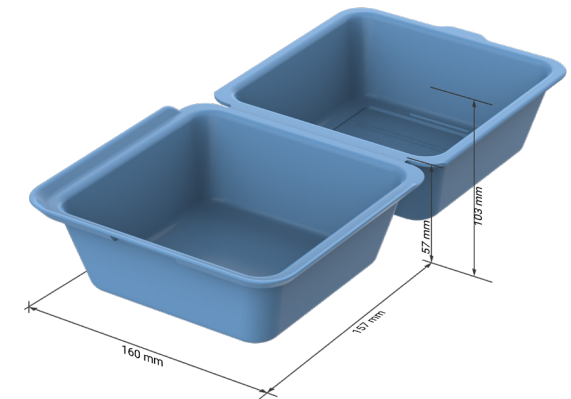

Für den Kühlschrank geeignet.

Die Portion war zu groß? Mit unseren elastoREuse Boxen kein Problem. In ihnen lassen sich deine Gerichte leicht im Kühlschrank aufbewahren.

Mikrowellentauglich.

Dein Essen ist nicht mehr so heiß wie du es gerne hättest? Mit unseren elastoREuse Boxen ist das Aufwärmen deiner Gerichte in der Mikrowelle kein Problem.

Spülmaschinengeeignet.

Unsere Boxen sind für die Spülmaschine geeignet und können dort gereinigt und immer wieder verwendet werden.

Schluss mit Einweg-ToGo-Verpackungen!

01724 Menübox „ToGo“ medium
Füllvolumen Unterteil:
0,8l

01743 Menübox „ToGo“ large
Füllvolumen Unterteil:
1,2l

01744 Burgerbox „ToGo“
Füllvolumen Unterteil:
0,7l

Schluss mit Einweg-ToGo-Verpackungen!

01928 Menübox „ToGo“ XL, ohne Trennsteg
Füllvolumen Unterteil: **1,5l**

01929 Menübox „ToGo“ XL, 3-teilig
Füllvolumen Unterteil: **0,9l**

Schluss mit Einweg-ToGo-Verpackungen!

01834 Pizzabox „ToGo“

01964 Schüssel „ToGo“
Füllvolumen: **1,0 l**

01965 Schüssel „ToGo“
Füllvolumen: **2,2 l**