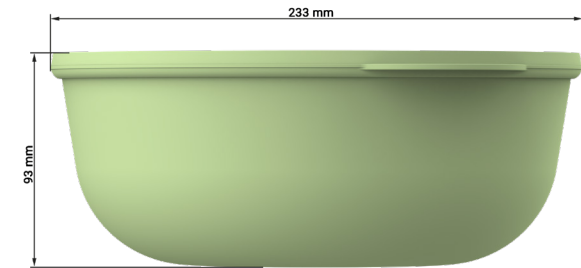

01929 Menübox „ToGo“ XL, 3-teilig
Füllvolumen Unterteil: **0,9l**

Schluss mit Einweg-ToGo-Verpackungen!

01834 Pizzabox „ToGo“

01964 Schüssel „ToGo“
Füllvolumen: **1,0 l**

01965 Schüssel „ToGo“
Füllvolumen: **2,2 l**