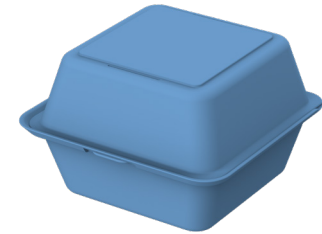

Für den Kühlschrank geeignet.

Die Portion war zu groß? Mit unseren elastoREuse Boxen kein Problem. In ihnen lassen sich deine Gerichte leicht im Kühlschrank aufbewahren.

Mikrowellentauglich.

Dein Essen ist nicht mehr so heiß wie du es gerne hättest? Mit unseren elastoREuse Boxen ist das Aufwärmen deiner Gerichte in der Mikrowelle kein Problem.

Spülmaschinengeeignet.

Unsere Boxen sind für die Spülmaschine geeignet und können dort gereinigt und immer wieder verwendet werden.

Schluss mit Einweg-ToGo-Verpackungen!

01724 Menübox „ToGo“ medium
Füllvolumen Unterteil:
0,8l

01743 Menübox „ToGo“ large
Füllvolumen Unterteil:
1,2l

01744 Burgerbox „ToGo“
Füllvolumen Unterteil:
0,7l

Schluss mit Einweg-ToGo-Verpackungen!

01928 Menübox „ToGo“ XL, ohne Trennsteg
Füllvolumen Unterteil: **1,5l**

01929 Menübox „ToGo“ XL, 3-teilig
Füllvolumen Unterteil: **0,9l**

Schluss mit Einweg-ToGo-Verpackungen!

01834 Pizzabox „ToGo“

01964 Schüssel „ToGo“
Füllvolumen: **1,0 l**

01965 Schüssel „ToGo“
Füllvolumen: **2,2 l**