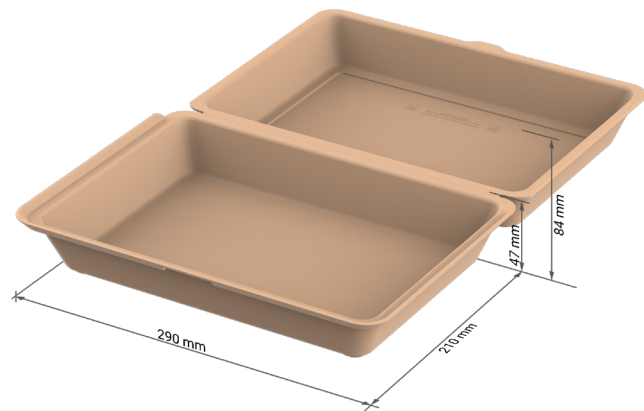

01743 Menübox „ToGo“ large
Füllvolumen Unterteil:
1,2l

01744 Burgerbox „ToGo“
Füllvolumen Unterteil:
0,7l

Schluss mit Einweg-ToGo-Verpackungen!

01928 Menübox „ToGo“ XL, ohne Trennsteg
Füllvolumen Unterteil: **1,5l**

01929 Menübox „ToGo“ XL, 3-teilig
Füllvolumen Unterteil: **0,9l**

Schluss mit Einweg-ToGo-Verpackungen!

01834 Pizzabox „ToGo“

01964 Schüssel „ToGo“
Füllvolumen: **1,0 l**

01965 Schüssel „ToGo“
Füllvolumen: **2,2 l**